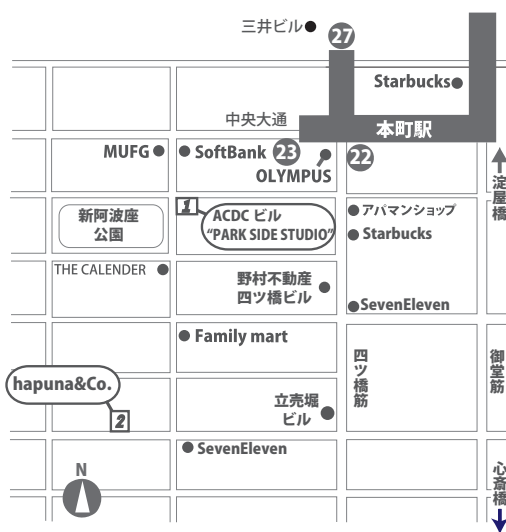

OSAKA

DATE: 2017.1/17(TUE) 1/18(WED) 1/19(THU)  
10:00-19:00 (LAST DAY ONLY 17:00)

PLACE1 ”PARK SIDE STUDIO”

- ・ Nouvelles du paradis ・ meri ja kuu
- ・ LAITERIE ・ minän polku
- ・ ANVOCOEUR ・ hcubuch

PLACE2 ”hapuna&Co.5F”

・ tumugu:

”PARK SIDE STUDIO”

大阪市西区阿波座 1-5-12 福島ビル ACDC;02 5F

\*”lacqucr&C”(ラクアアンドシー)という紳士服のお店の横に入り口がございます。

四つ橋線/御堂筋線 本町駅 22番 23番出口より徒歩3分

☎ 06-4391-3601(会期中連絡先/hapun&Co. 本社)

”hapuna&Co.5F”

大阪市西区立売堀 1-8-8 大阪教科図書ビル 5F

四つ橋線/御堂筋線 本町駅 22番 23番出口より徒歩5分

☎ 06-4391-3601(hapuna&Co. 本社)

TOKYO

DATE: 2017.1/24(TUE)/25(WED)/26(THU)  
10:00-18:00 (LAST DAY ONLY 16:00)

※東京展の会場が変わりました。

PLACE “さくらビル恵比寿南”

1F/ ・ tumugu: ・ Nouvelles du paradis

B1F/ ・ LAITERIE ・ ANVOCOEUR ・ meri ja kuu  
・ minän polku ・ hcubuch

“さくらビル 恵比寿南”

〒150-0022 東京都渋谷区恵比寿南1丁目20-9 さくらビル 恵比寿南 1F/B1F

JR山手線 恵比寿駅/西口改札より徒歩5分

東京メトロ 日比谷線 恵比寿駅③号出口より徒歩6分

☎ 090-7349-5825(会期中連絡先/土坂携帯)

hápuna&Co.