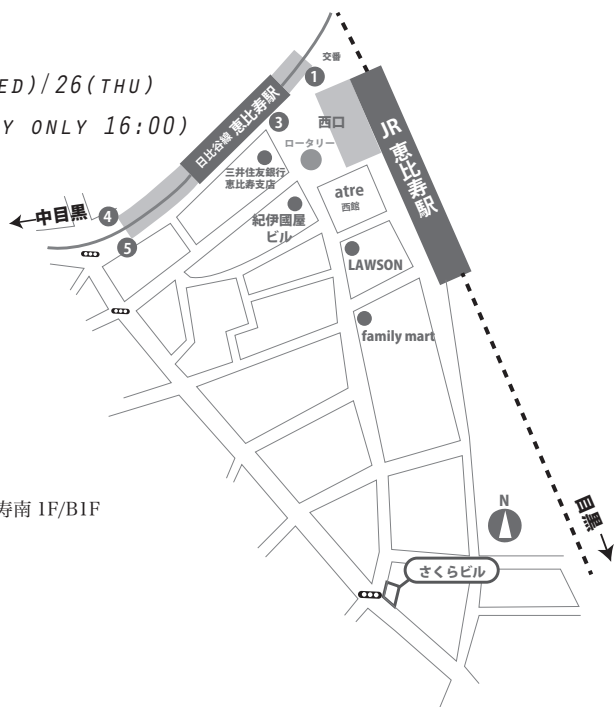

B1F/ ・ LAITERIE ・ ANVOCOEUR ・ meri ja kuu  
・ minän polku ・ hcubuch

“さくらビル 恵比寿南”

〒150-0022 東京都渋谷区恵比寿南1丁目20-9 さくらビル 恵比寿南 1F/B1F

JR山手線 恵比寿駅/西口改札より徒歩5分

東京メトロ 日比谷線 恵比寿駅③号出口より徒歩6分

☎ 090-7349-5825(会期中連絡先/土坂携帯)

hápuna&Co.